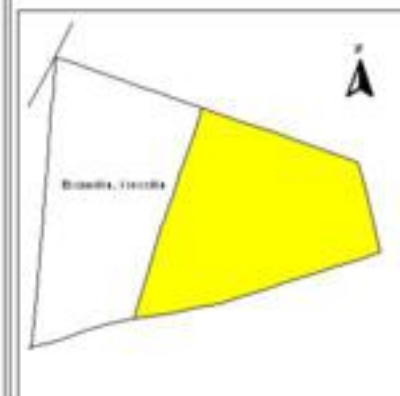

EVALUA DF
Consejo de Evaluación del
Desarrollo Social del
Distrito Federal

ÍNDICE DE DESARROLLO SOCIAL

Delegación: Miguel Hidalgo
Colonia: Escandón, II Sección
Grado de desarrollo: Alto

Grado de Desarrollo Social

-  Muy bajo
-  Bajo
-  Medio
-  Alto
-  Sin dato

0.05 0 0.05 0.1 Kilómetros

Fuente: Elaboración propia con datos de Seduvi e INEGI