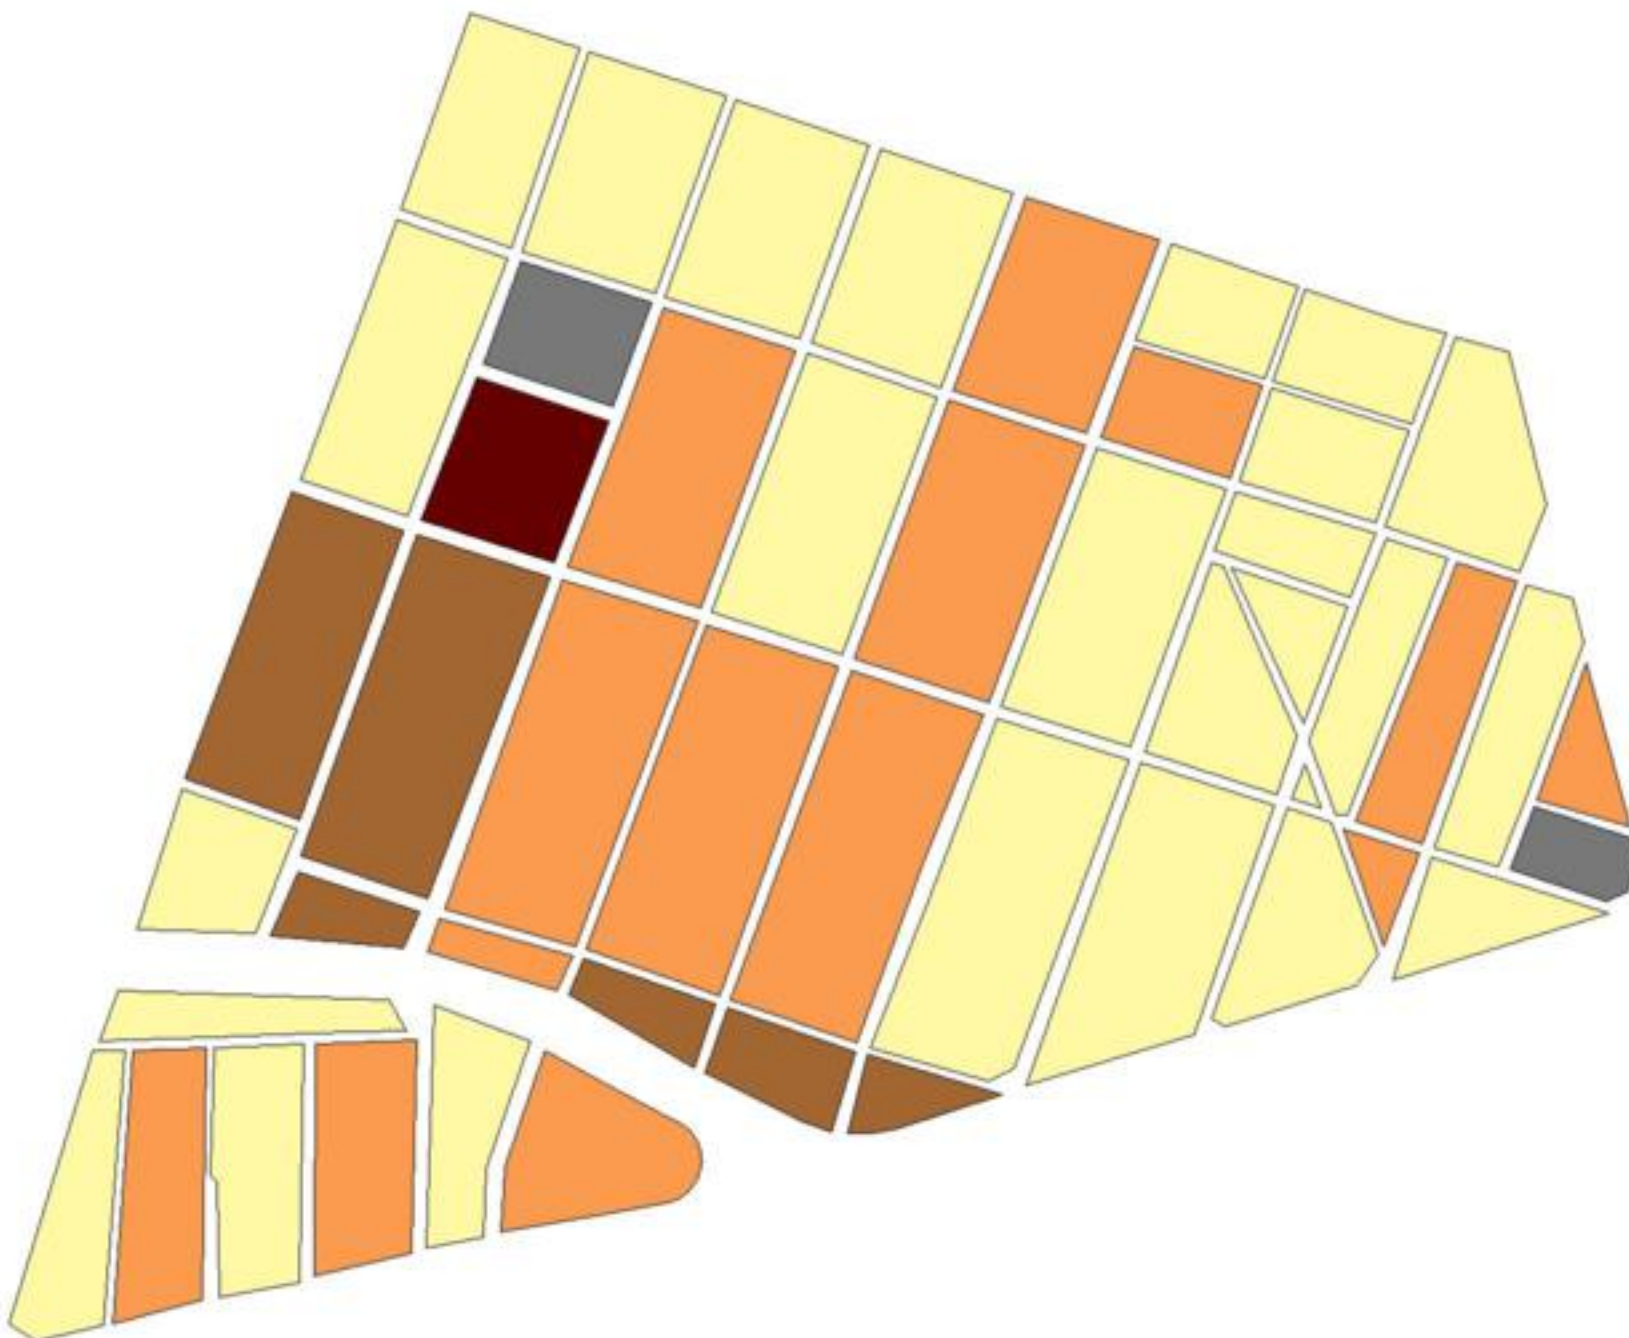

EVALUA DF
Consejo de Evaluación del
Desarrollo Social del
Distrito Federal

ÍNDICE DE DESARROLLO SOCIAL

Delegación: Miguel Hidalgo
Colonia: Escandón, II Sección
Grado de desarrollo: Alto

Grado de Desarrollo Social

-  Muy bajo
-  Bajo
-  Medio
-  Alto
-  Sin dato

0.05 0 0.05 0.1 Kilómetros

Fuente: Elaboración propia con datos de Seduvi e INEGI